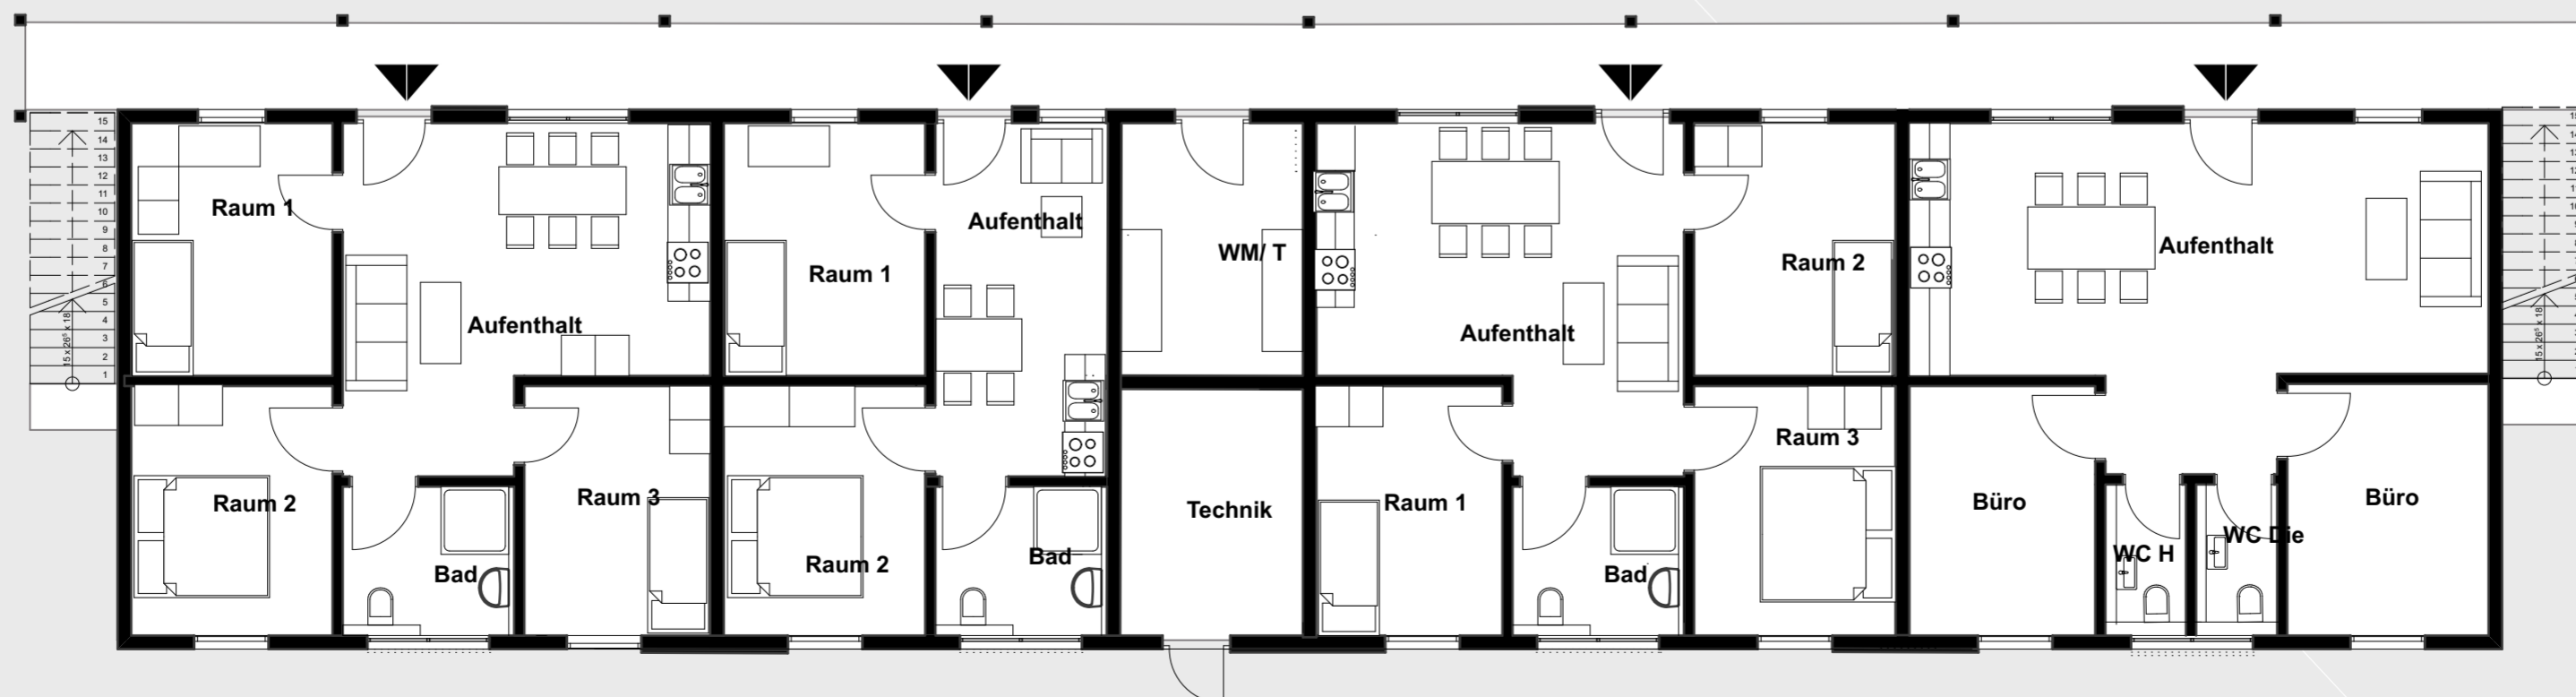

W Haus 2 ▲

O Haus 1 ▼

**BECKER
360**
ARCHITEKTUR

Andrea Becker
Diplom Ingenieurin | Architektin

Zur Mühlheide 42, 59964 Medebach
T 0 29 82 900 135 F 0 29 82 90 00 12
E a.becker@becker360.de

Bauvorhaben:
Neubau von Wohnungen

Bauherr:
Stadt Dormagen
Eigenbetrieb Dormagen
Mathias-Giesen-Straße 11
41540 Dormagen

Bauort:
Dormagen, Rheinfeld
Auf'm Pohlacker

Datum: 30.09.2016
Planinhalt: Haus 1 Grundriss EG
M: 1: 100